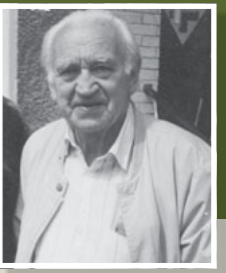

KARL BEHRE

Geb. 15. Mai 1917 in Dalhausen (Kreis Höxter)

Landschaftsmalerei, Stillleben, Kopien u.a. Fabricius, Spitzweg und weiterer Maler

Studium u.a. der Kunstgeschichte in der Universitätsstadt Marburg sowie Kunstakademie/ Universität München

Unterstützt hat ihn, in Rat und Tat, sein künstlerisches Vorbild, sein älterer Bruder Gustav.

Seine Arbeiten spiegeln die Liebe zur Natur und zur Heimat im Weserbergland wider.

Bis 1979 war er als Lehrer für Kunsterziehung sowie Deutsch und Sport an der Realschule Beverungen tätig.

Seit 1986 Träger des Bundesverdienstkreuzes

Verstorben am 15. November 1996 in Dalhausen