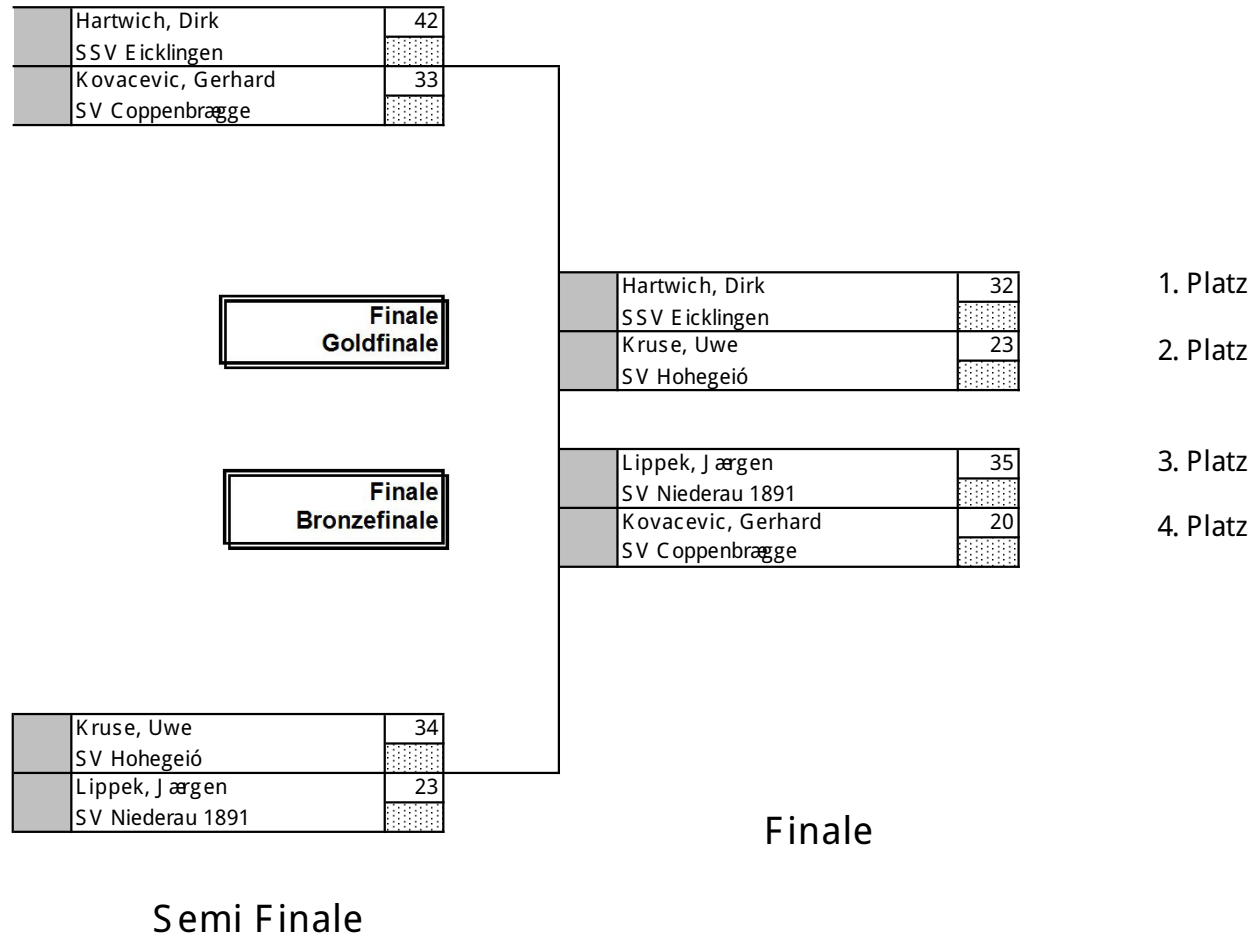

17. - 18. September 2016 in Copenbræge

* = Im Stechen gewonnen

3D Deutschan-Cup 2016

17. - 18. September 2016 in Copenbræge

Compound Herren

* = Im Stechen gewonnen

3D Deutschland-Cup 2016

17. - 18. September 2016 in Copenbrägg

* = Im Stechen gewonnen

3D Deutschland-Cup 2016

17. - 18. September 2016 in Coppenbræge

inst. Recurvebogen Herren

* = Im Stechen gewonnen

3D Deutschland-Cup 2016

17. - 18. September 2016 in Coppenbræge

mod. Langbogen Herren