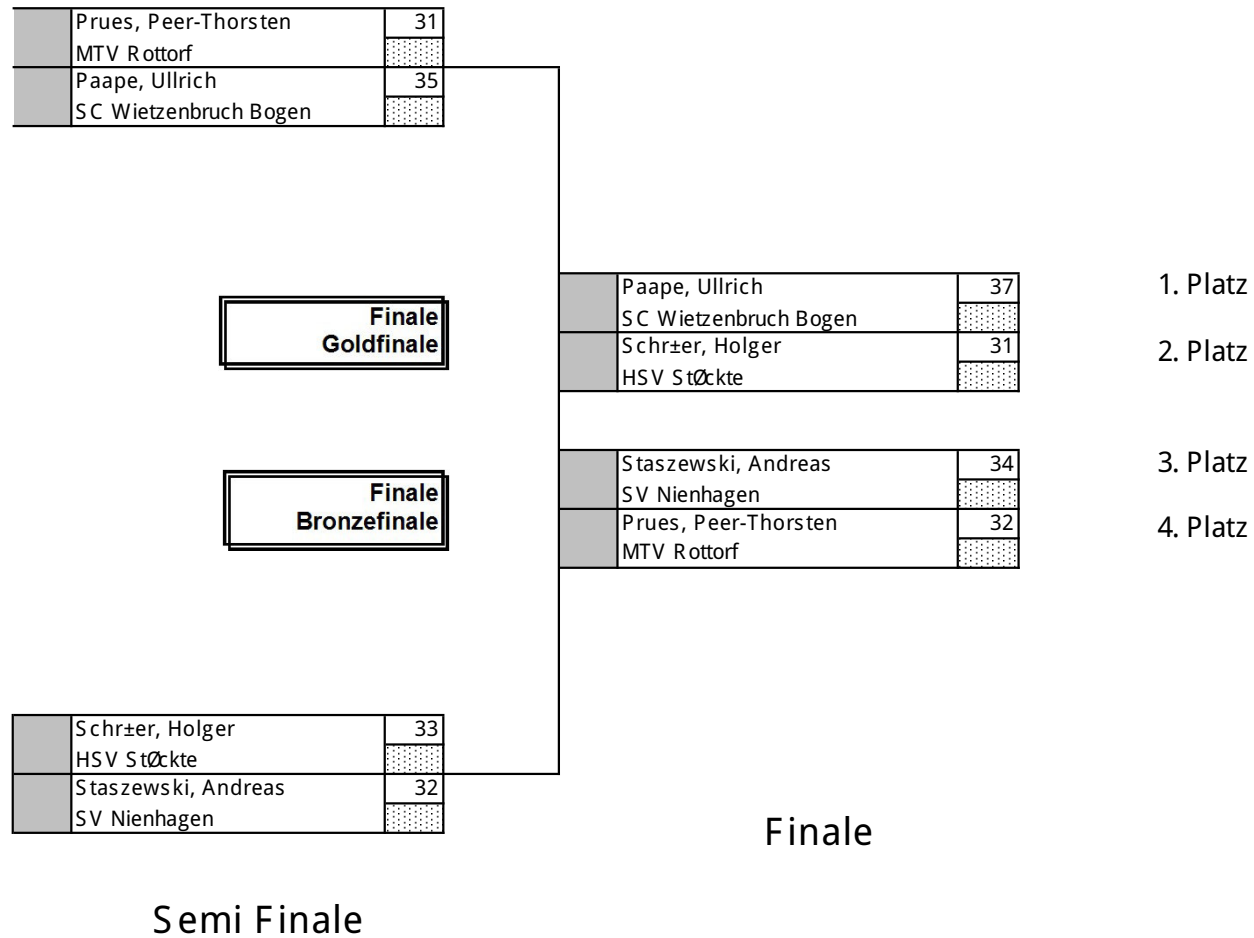

17. - 18. September 2016 in Copenbræge

* = Im Stechen gewonnen

3D Deutschan-Cup 2016

17. - 18. September 2016 in Copenbræge

Compound Herren

* = Im Stechen gewonnen

3D Deutschland-Cup 2016

17. - 18. September 2016 in Copenbrägg