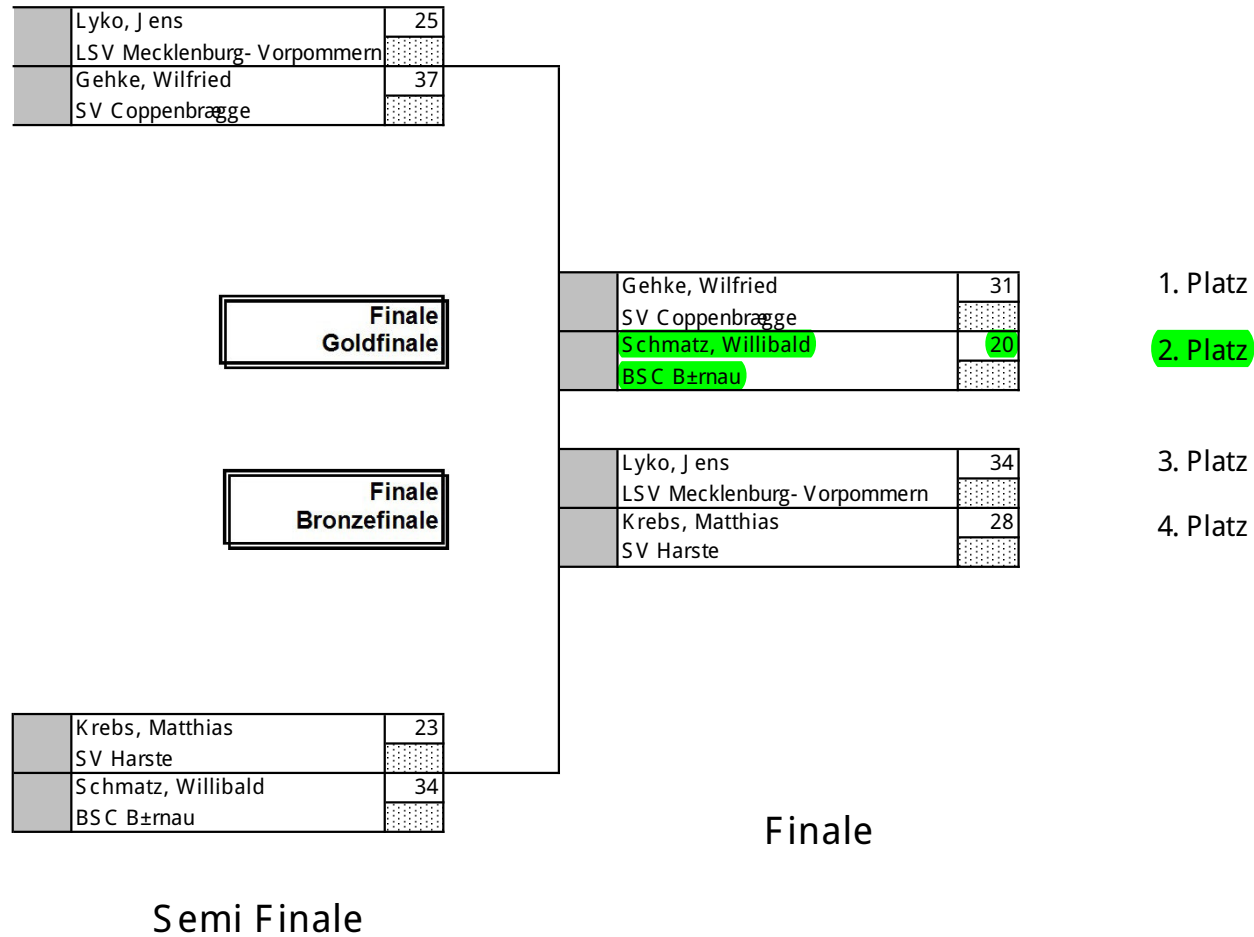

3D Deutschland-Cup 2016

17. - 18. September 2016 in Coppenbræge

inst. Recurvebogen Herren

* = Im Stechen gewonnen