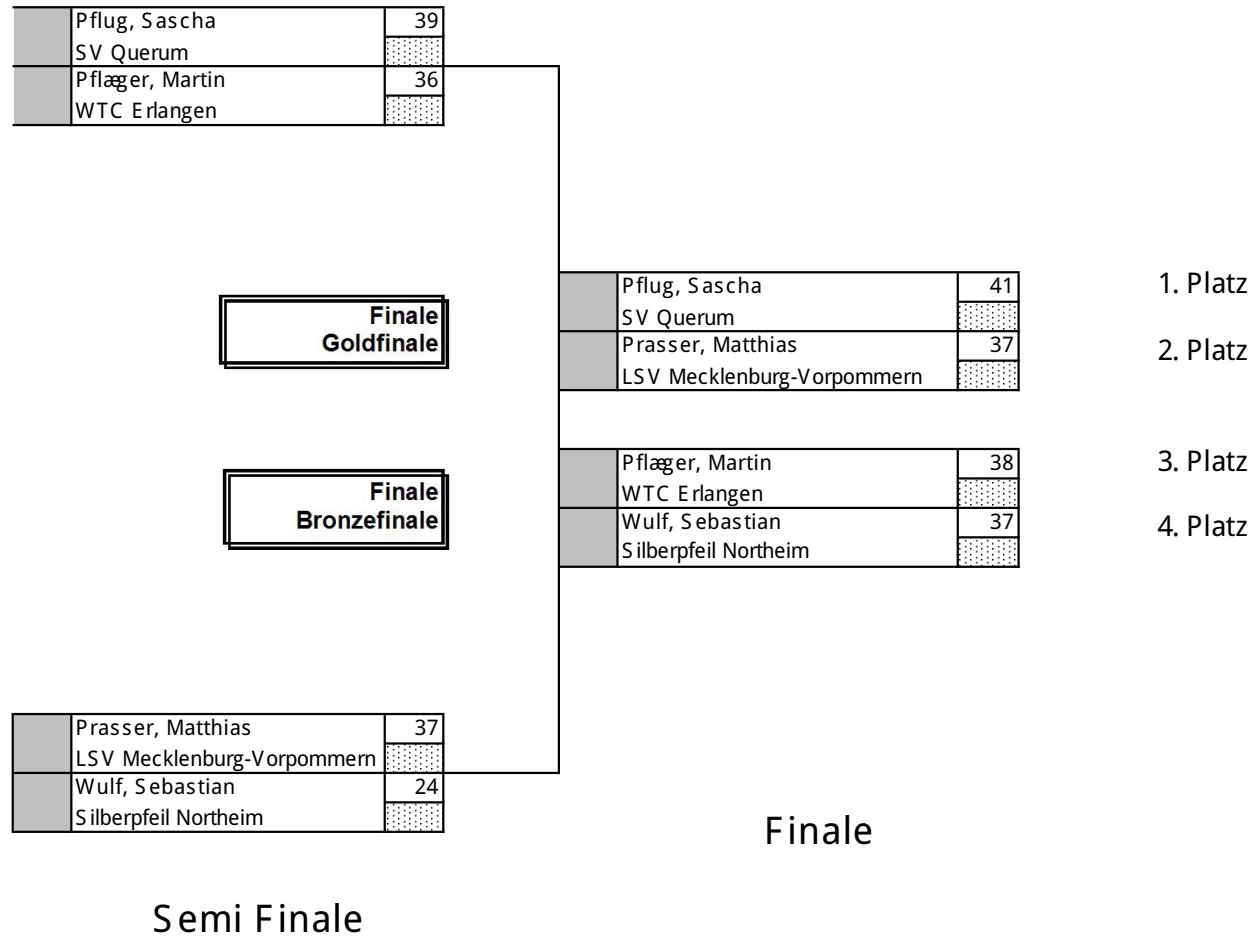

Start_Nr	Name	Verein	Jahr.	Land	unbekannt	bekannt	.	6'	5'	Total
1.	1B Ostrau, Hubert	???	1950	??	130			4	3	130

3D Deutschand-Cup 2016

17. - 18. September 2016 in Copenbrägg

* = Im Stechen gewonnen

3D Deutschan-Cup 2016

17. - 18. September 2016 in Copenbræge

* = Im Stechen gewonnen

3D Deutschan-Cup 2016

17. - 18. September 2016 in Copenbræge

Compound Herren

* = Im Stechen gewonnen

3D Deutschland-Cup 2016

17. - 18. September 2016 in Copenbrägg