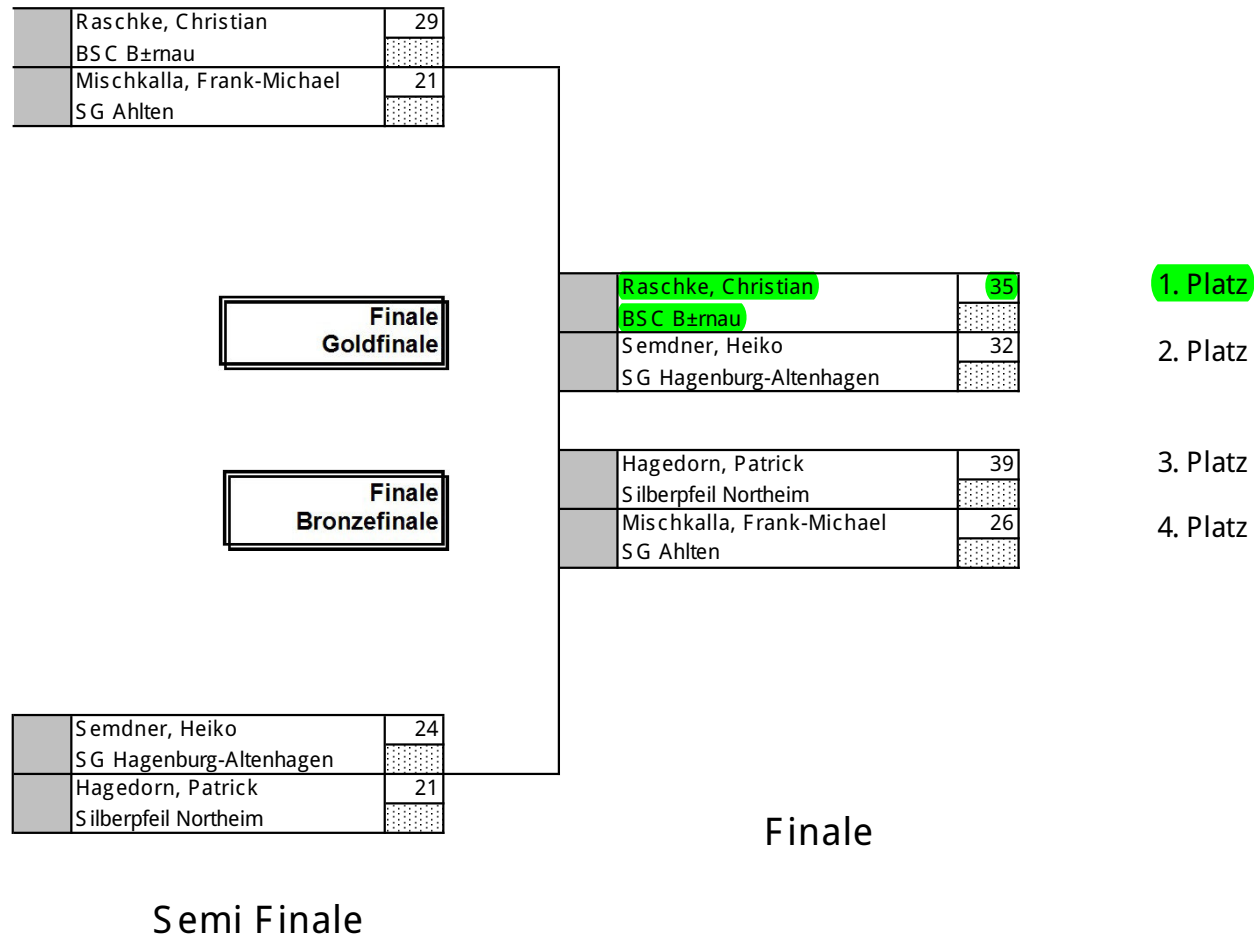

17. - 18. September 2016 in Copenbræge

* = Im Stechen gewonnen

3D Deutschan-Cup 2016

17. - 18. September 2016 in Copenbræge

Compound Herren

* = Im Stechen gewonnen

3D Deutschland-Cup 2016

17. - 18. September 2016 in Copenbrägg