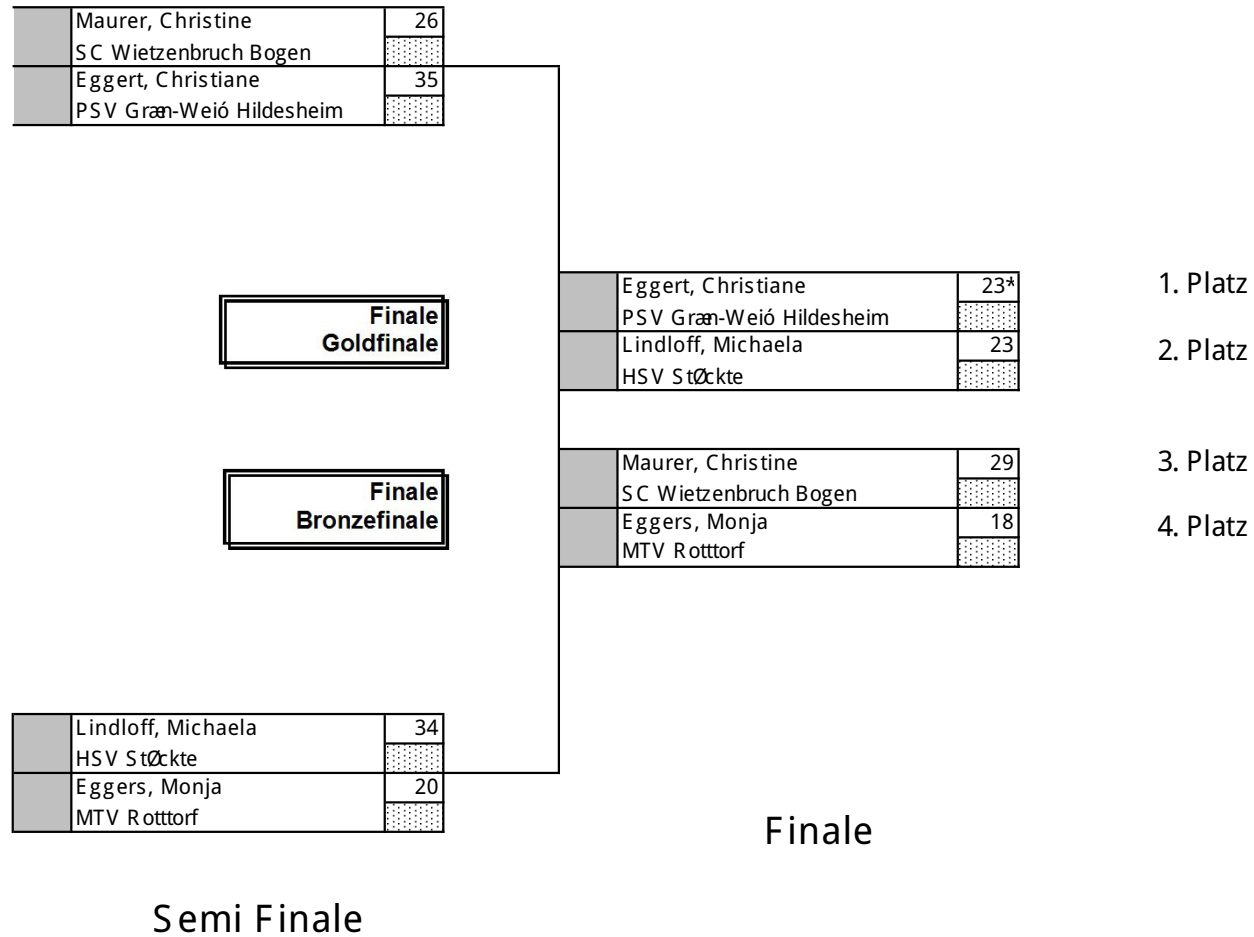

Niedersächsischer Sportschützenverband e.V

3D Deutschland-Cup 2016

Bogenschießen Olympische Runde in Coppenbrügge

Sonntag, den 18. September 2016

inst. Recurve Damen - Spokennziffer:

Start_Nr	Name	Verein	Jahr.	Land	unbekannt	bekannt	.	6'	5'	Total
1.	38D Wecken, Susanne	SV Ehlershausen v. 1960	1961	04	150			0	1	150
2.	39C Gehrke, Petra	SV Coppenbrügge	1969	14	108			0	1	108
3.	40A Kwasniewski, Stefanie	LSV Mecklenburg-Vorpommern	1979	MV	85			0	0	85
4.	40B Gauger, Anna	HBG	1990	HH	61			0	1	61
5.	39A Sommermann, Birgit	TuS Zeven Bogensport	1963	NW	44			1	0	44

inst. Recurve Schützer - Spokennziffer:

Start_Nr	Name	Verein	Jahr.	Land	unbekannt	bekannt	.	6'	5'	Total
1.	41D Krebs, Ole	SV Harste	2003	13	138			1	1	138
2.	44D Glitsch, Dennis	SV Harste	2004	13	134			2	3	134
3.	44B Schölknecht, Fynn Ole	BSV Hünigsen	2002	19	103			0	2	103
4.	41C Priess, Nele	SV Ehlershausen v. 1960	2004	04	72			0	0	72

inst. Recurve Jugend - Spokennziffer:

Start_Nr	Name	Verein	Jahr.	Land	unbekannt	bekannt	.	6'	5'	Total
1.	40C Jung, Lorenz	SV Edelweiß Thunse 1952	2000	04	120			0	1	120

inst. Recurve Junioren - Spokennziffer:

Start_Nr	Name	Verein	Jahr.	Land	unbekannt	bekannt	.	6'	5'	Total
1.	41A Giesecke, Pascal	SV Ehlershausen v. 1960	1997	04	105			3	1	105
2.	40D Schelhas, Merlin	Bahrenfelder TV	1996	HH	78			0	2	78

Schützen Cup AK - Spokennziffer:

Start_Nr	Name	Verein	Jahr.	Land	unbekannt	bekannt	.	6'	5'	Total
1.	1B Ostrau, Hubert	???	1950	??	130			4	3	130

3D Deutschand-Cup 2016

17. - 18. September 2016 in Copenbrägg

* = Im Stechen gewonnen