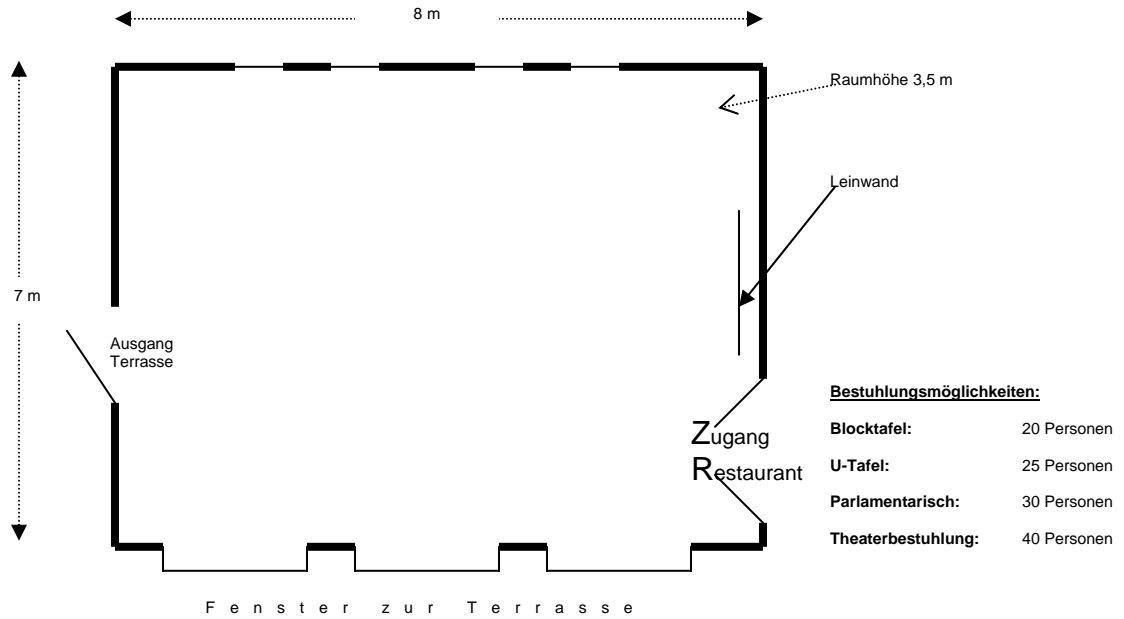

Raum Wintergarten:

Raummiete: 250 €/ Tag oder 150 €/ 1/2 Tag (entfällt bei Tagungspauschalen ab 10 Personen)

park-lounge:

Raummiete: 375 €/ Tag oder 200 €/ 1/2 Tag (entfällt bei Tagungspauschalen ab 15 Personen)