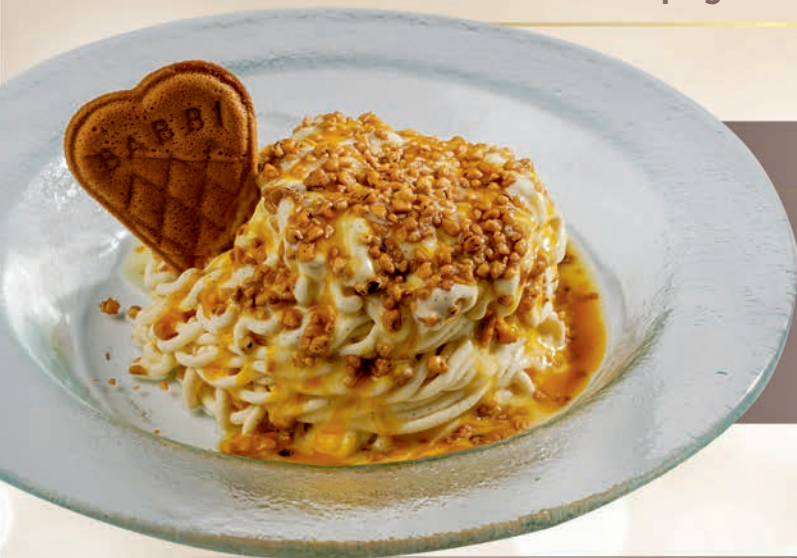

Spaghetti-Eisbecher