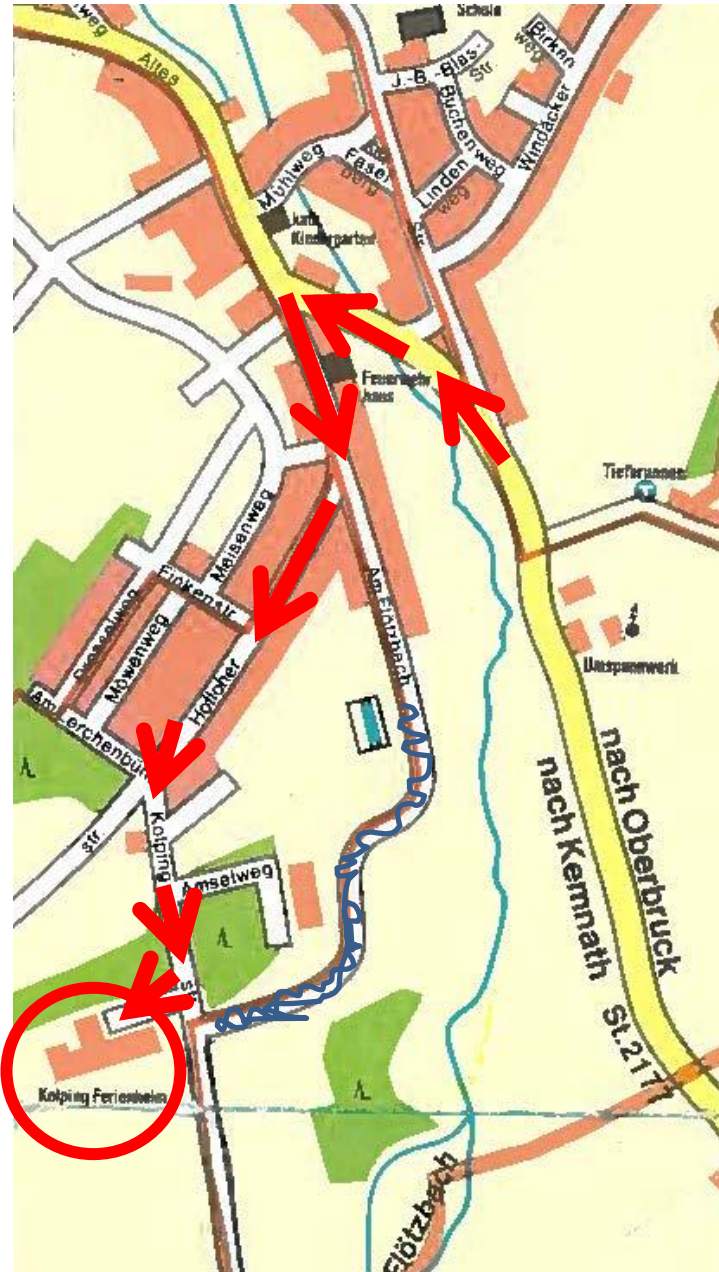

# Anfahrtsskizze

## Anfahrt über BAB 93:

Abfahrt Weiden-West → Pressath → Kennath

(1 km nach Kennath links → Immenreuth

## Im Immenreuth

(Beschilderung Familienferienstätte folgen):

50 m nach Ortseingang (hinter Feuerwehrhaus) links  
in Hofloher Str. einbiegen, nach ca. 1 km  
links in Kolpingstr. bis Familienferienstätte  
Immenreuth