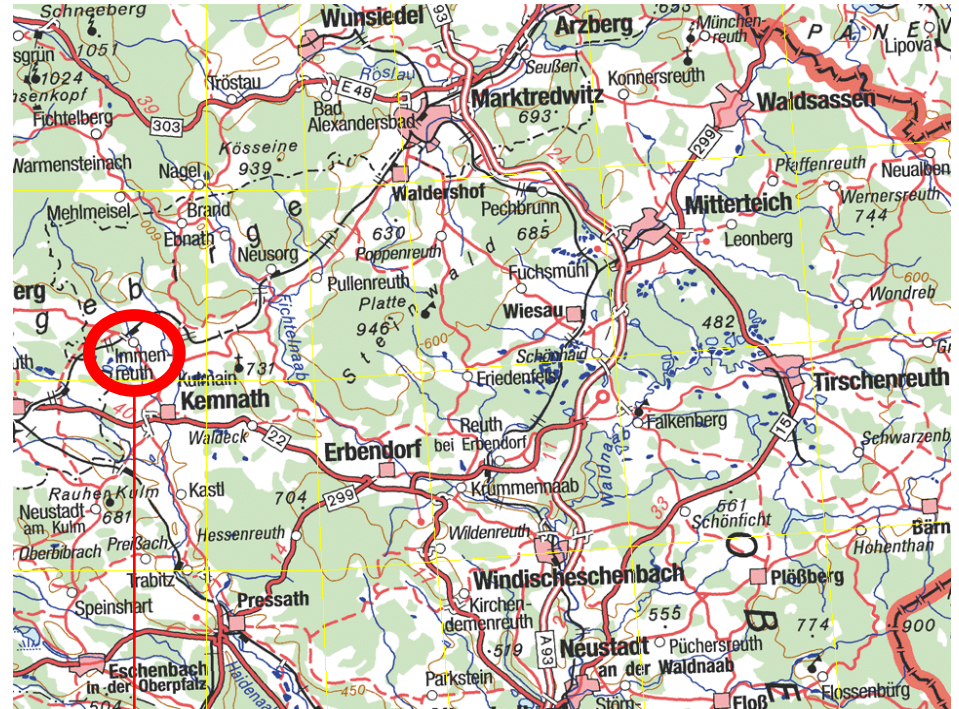

# Anfahrtsskizze

## Anfahrt über BAB 93:

Abfahrt Weiden-West → Pressath → Kennath

(1 km nach Kennath links → Immenreuth

## Im Immenreuth

(Beschilderung Familienferienstätte folgen):

50 m nach Ortseingang (hinter Feuerwehrhaus) links  
in Hofloher Str. einbiegen, nach ca. 1 km  
links in Kolpingstr. bis Familienferienstätte  
Immenreuth