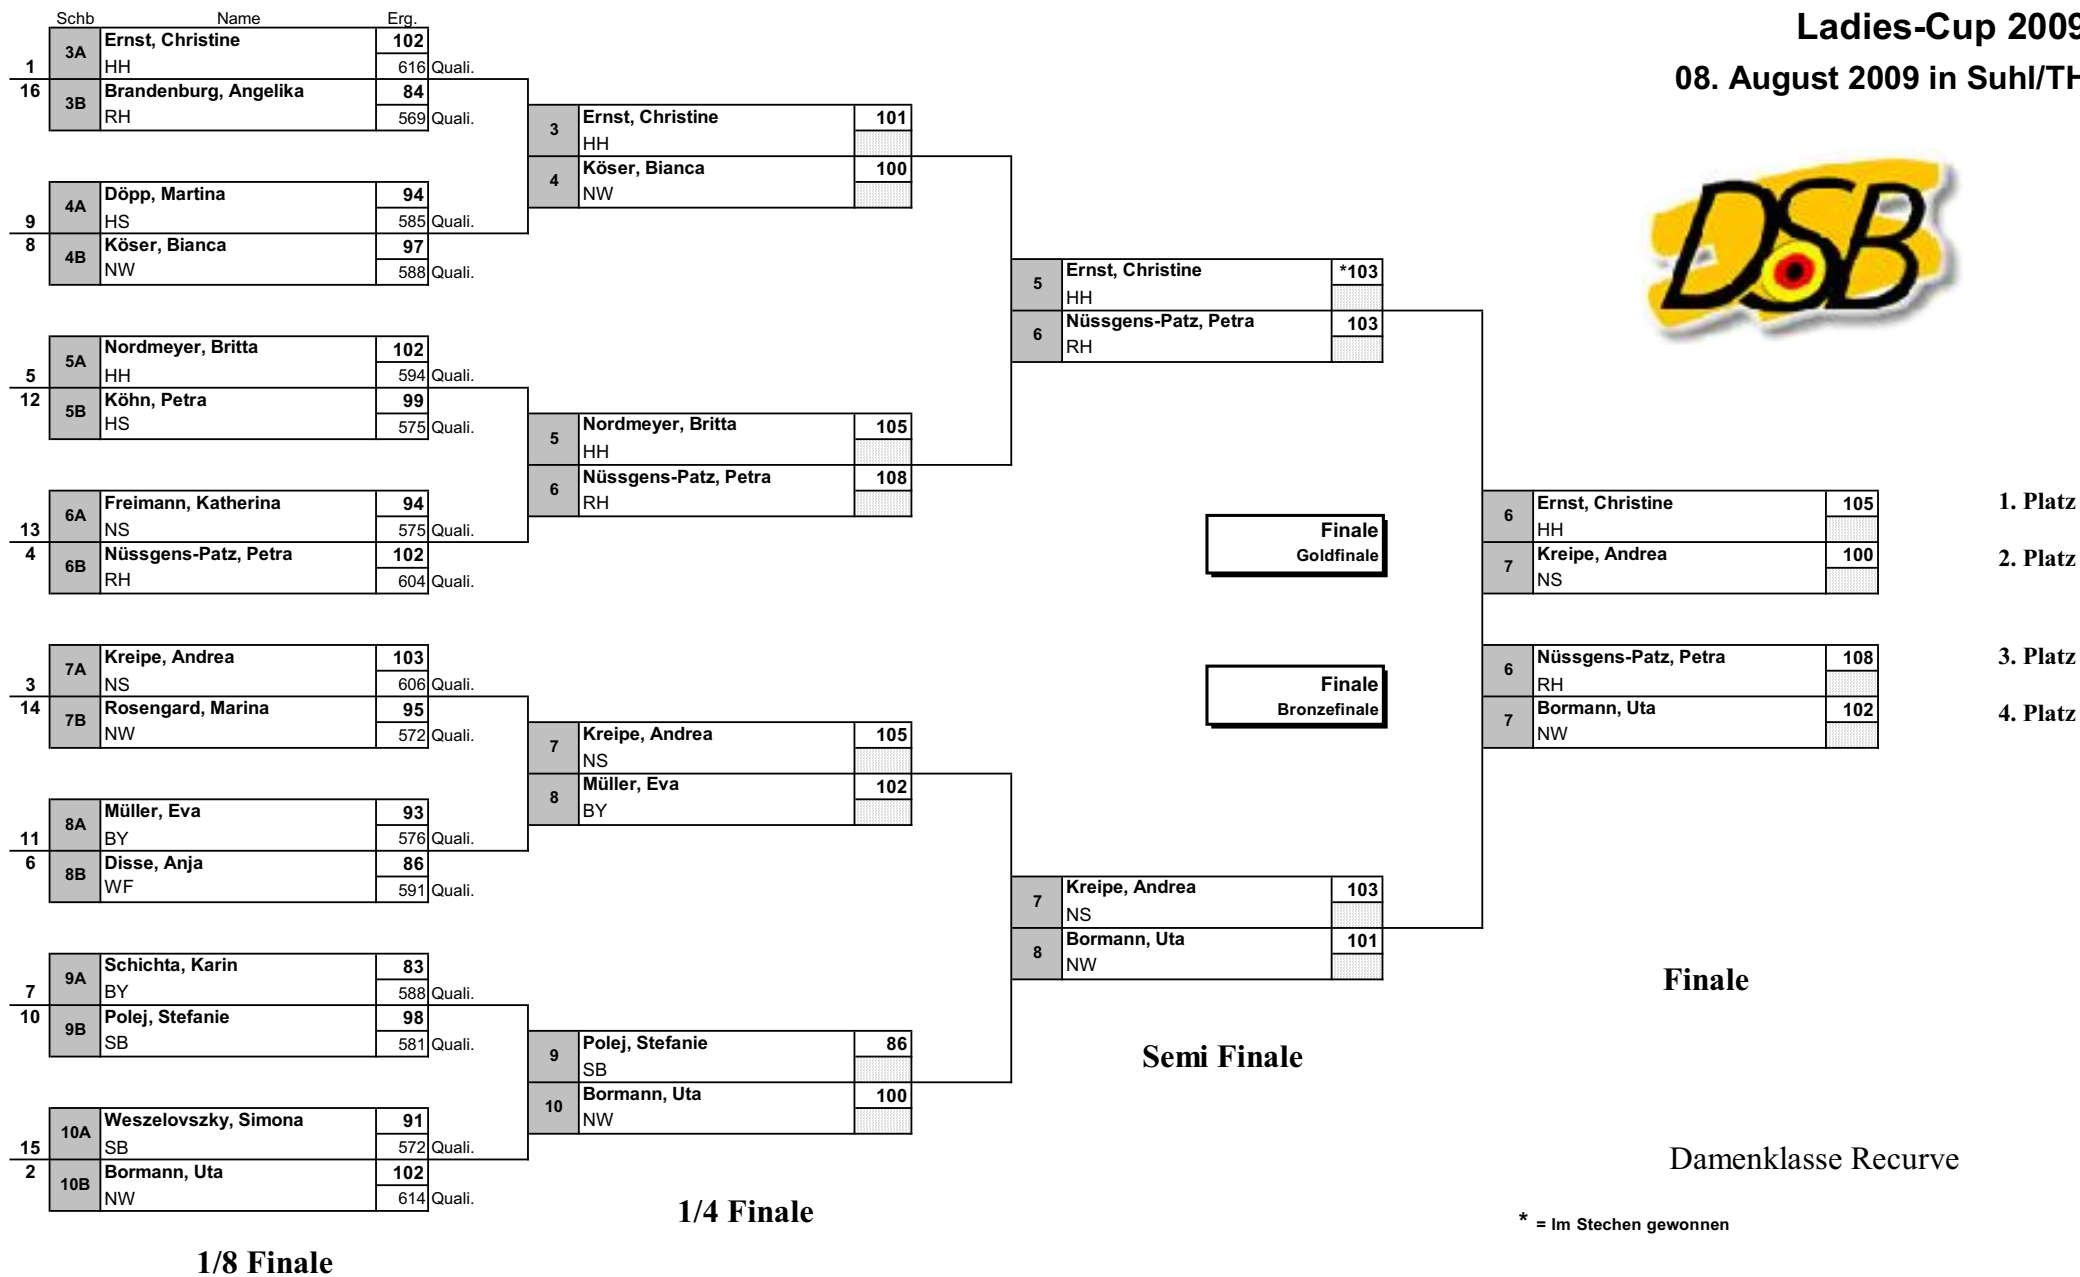

Ladies-Cup 2009

08. August 2009 in Suhl/TH

1. Platz
2. Platz
3. Platz
4. Platz

Finale

Semi Finale

Damenklasse Recurve

* = Im Stechen gewonnen

1/8 Finale

1/4 Finale

Finale
Goldfinale

Finale
Bronzefinale

Ladies-Cup 2009

08. August 2009 in Suhl/TH

Damenklasse Recurve

Pl.	Name	Verein	Quali.	1/8	1/4	1/2	Finale	Ges.
1.	Ernst, Christine	HH	616	102	101	*103	105	(309)
2.	Kreipe, Andrea	NS	606	103	105	103	100	(308)
3.	Nüssgens-Patz, Petra	RH	604	102	108	103	108	(319)
4.	Bormann, Uta	NW	614	102	100	101	102	(303)
5.	Nordmeyer, Britta	HH	594	102	105			
6.	Müller, Eva	BY	576	93	102			
7.	Köser, Bianca	NW	588	97	100			
8.	Polej, Stefanie	SB	581	98	86			
9.	Köhn, Petra	HS	575	99				
10.	Rosengard, Marina	NW	572	95				
11.	Döpp, Martina	HS	585	94				
	Freimann, Katherina	NS	575	94				
13.	Weszelovszky, Simona	SB	572	91				
14.	Disse, Anja	WF	591	86				
15.	Brandenburg, Angelika	RH	569	84				
16.	Schichta, Karin	BY	588	83