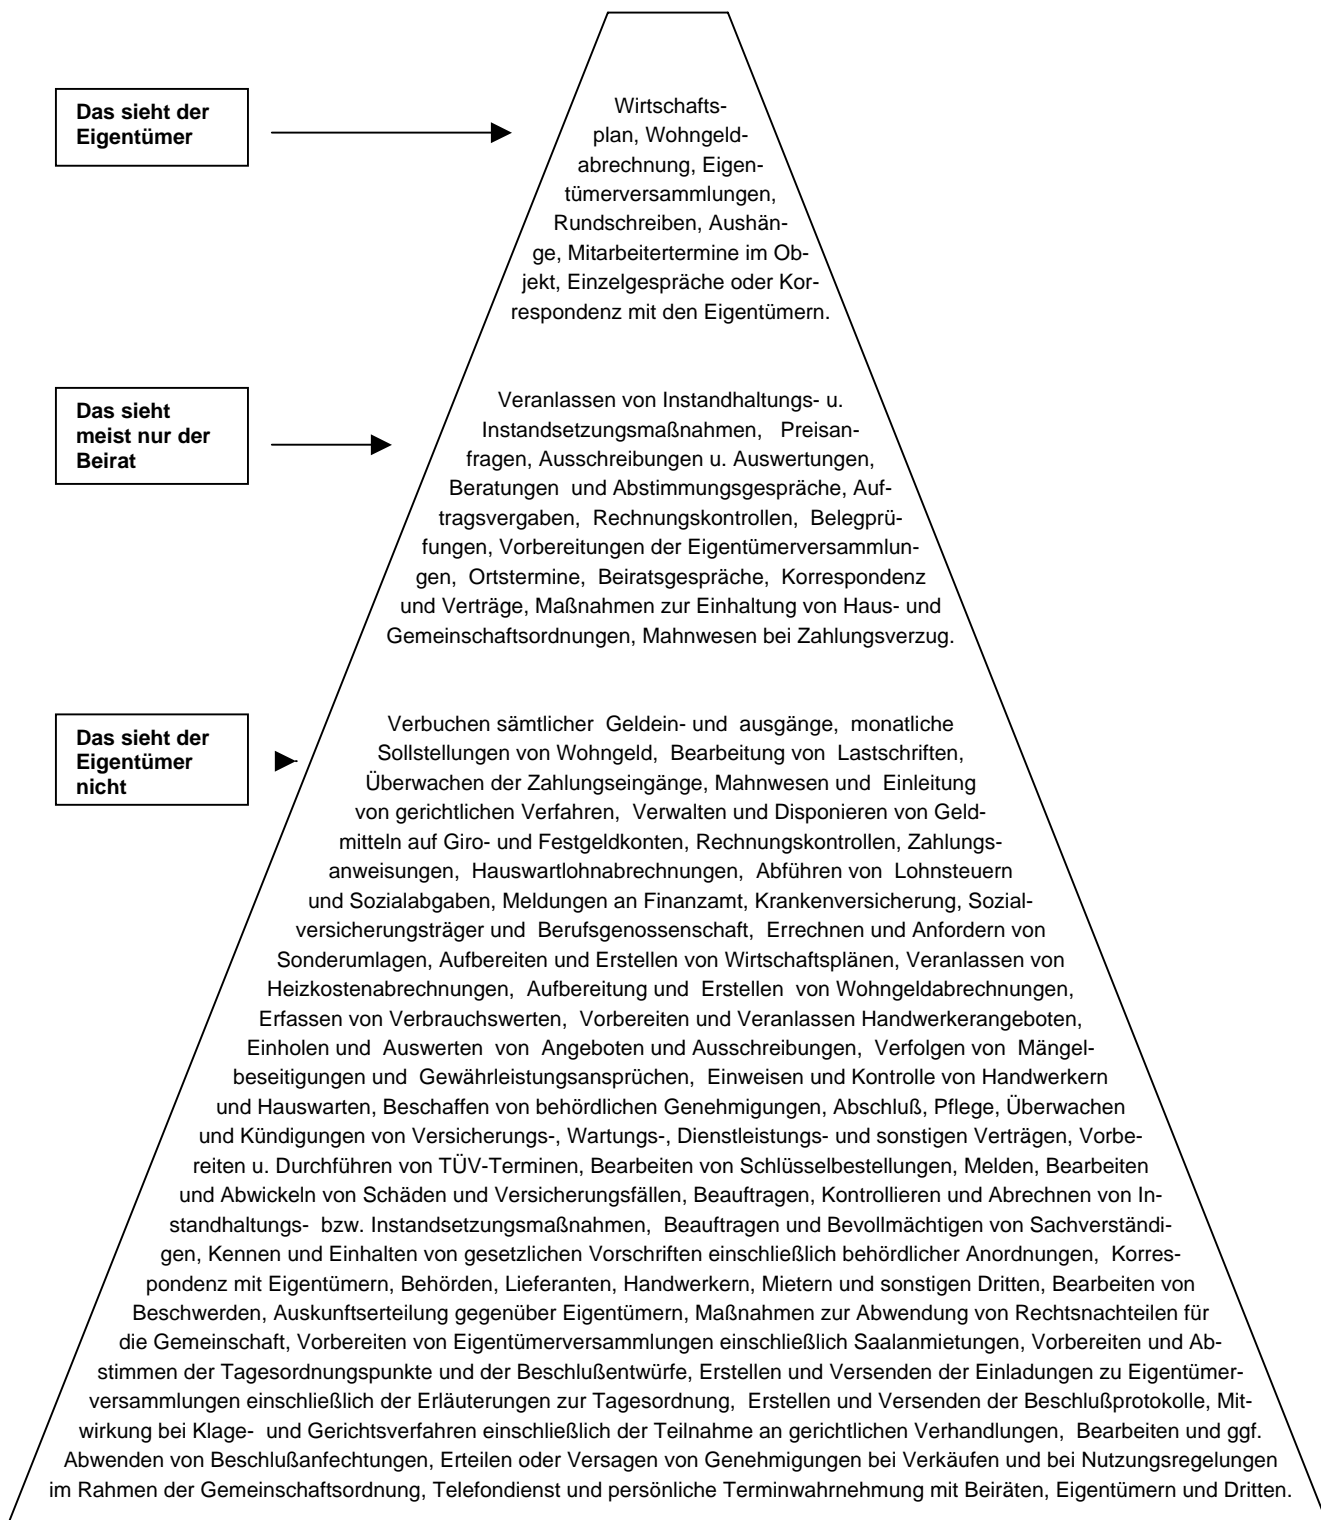

Was tut der Verwalter und wieviel davon sehen die Eigentümer?

Wie bei einem Eisberg im Wasser sehen die Eigentümer nur einen geringen Anteil von der Leistung ihres Verwalters.

Die „Verwalter-Pyramide“:

... auch wenn man nicht alles so leicht sieht - Verwaltung ist ein „Fulltime-Job, der Einsatz und umfassende fachliche Qualifikation erfordert!