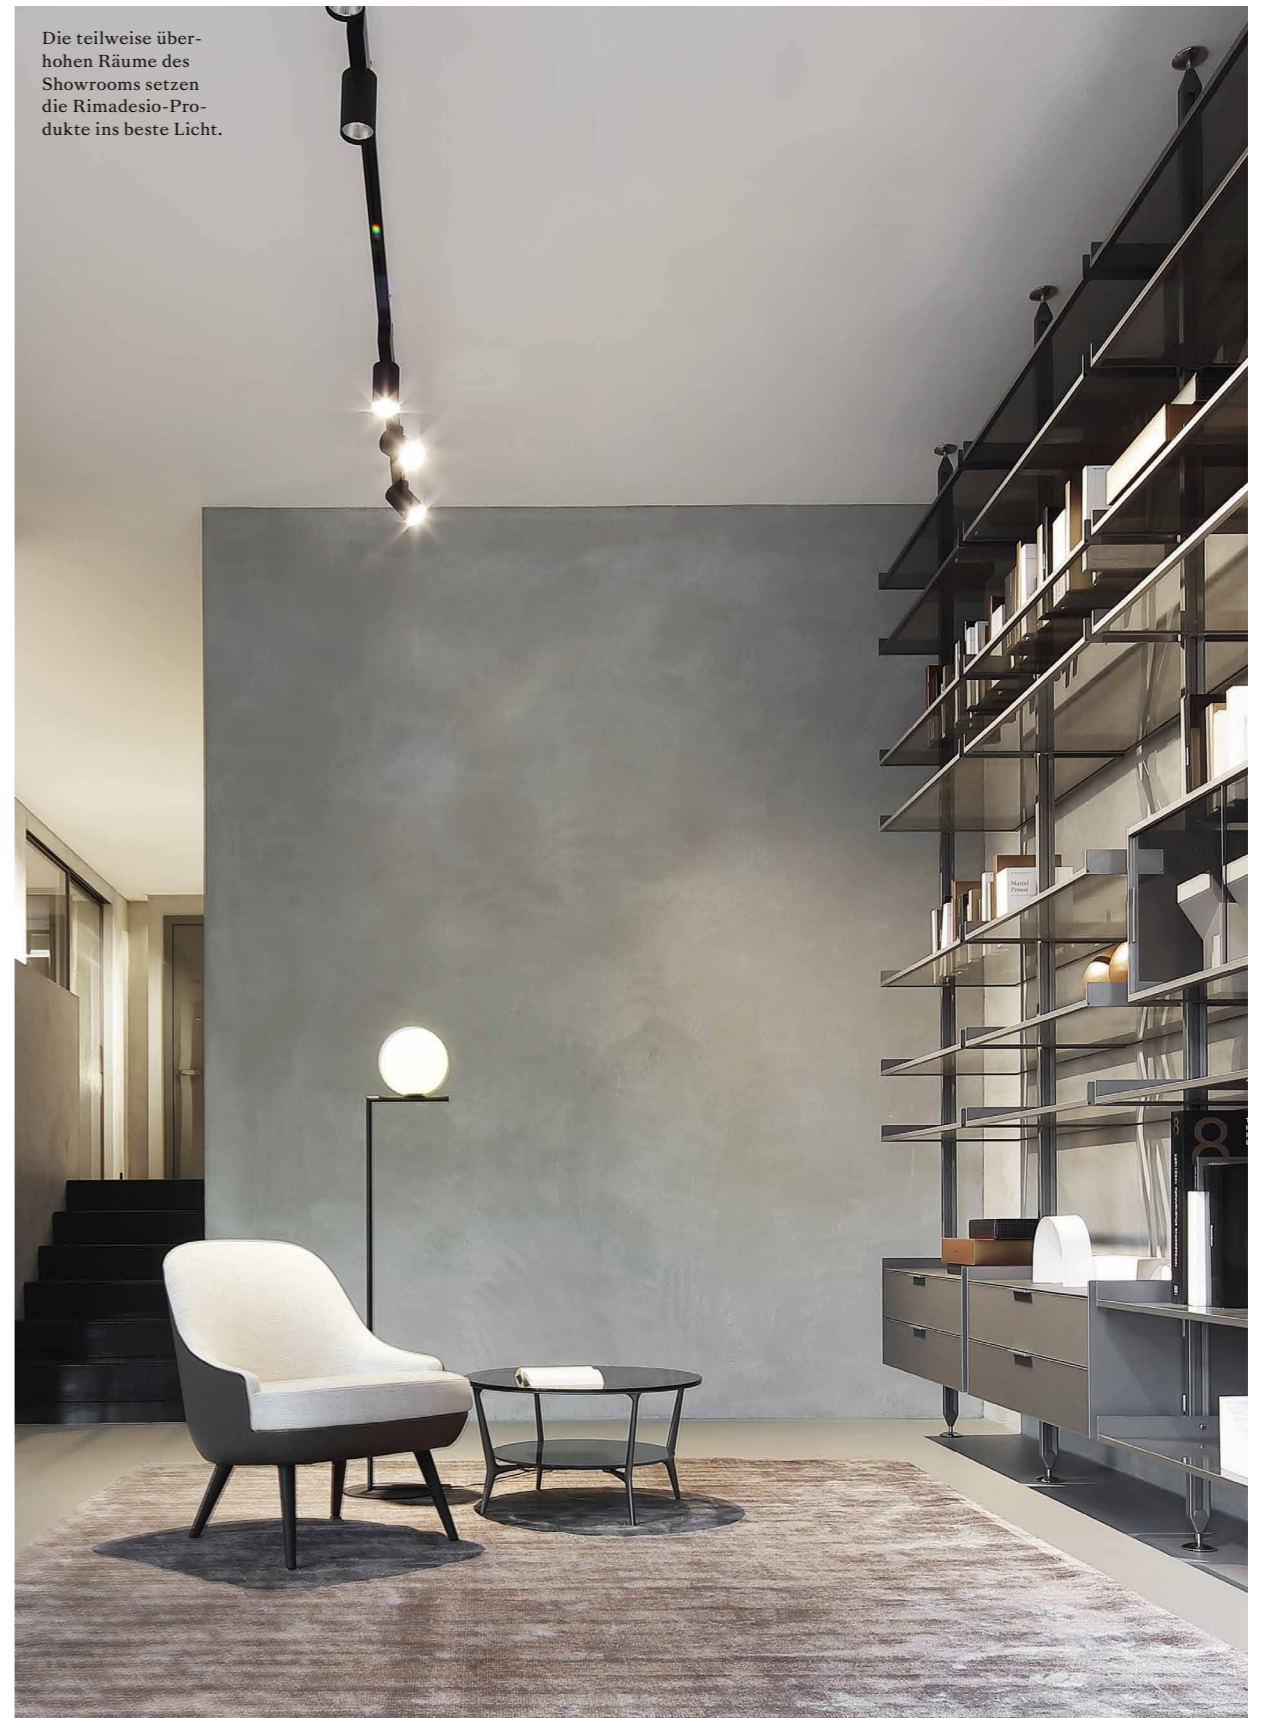

Italianità in Emmen

WORT
BENJAMIN MOSER

Nachdem das italienische Edelbrand Rimadesio 2017 seinen ersten Schweizer Mono-Brand-Store in Genf eröffnet hatte, folgte Ende 2020 der zweite in Emmen bei Luzern. Geführt wird der neue Flagship-Store vom bekannten Schweizer Innenarchitekturbüro Davinci Interior Design. Die beiden Inhaber Heidi und Konrad Stocker und der Store-Manager Antonio Capoti zeigen auf einer rund 140 m² Ausstellungsfläche zahlreiche Lösungen für den Wohn- und Schlafbereich. – darunter zum Beispiel die neuen Wandpaneele «Modulor-Boiserie» (siehe S. 20 oben). Letzteres ist ein multifunktionales Wandpaneel-system, das auf unterschiedlichste architektonische Bedingungen angepasst werden kann ist. Weiter findet man im Showroom eine kuratierte Auswahl an Dekoobjekten, Tischen, Türen und Schiebetüren, die in zahlreichen Kompositionsmöglich-

keiten, hochwertigen Materialien und Oberflächen erhältlich sind. Die eleganten Räumlichkeiten zeigen, dass der Schweizer Markt für Rimadesio grosses Potenzial birgt: Der neue Flagship-Store soll zum Treffpunkt für Fachleute und Endkunden aus der Deutschschweiz werden, die an exklusivem italienischen Design sowie individuellen und einzigartigen Einrichtungsprojekten interessiert sind. Diese Zielgruppe wächst stetig, bestätigt Innenarchitekt Konrad Stocker: «Die Produkte von Rimadesio begeistern mich bereits seit langem und die Nachfrage nach dem italienischen Edelbrand steigt auch bei unseren Kunden seit Jahren kontinuierlich.» Demnächst wird ein weiteres Objekt von Davinci Interior Design fertiggestellt, bei dem auch Rimadesio-Produkte eine tragende Rolle spielen. Wir freuen uns, exklusiv darüber zu berichten. •

Rechts
Am Meiliplatz 2 in Emmen befindet sich seit letztem November der neue Rimadesio-Showroom.

02-21

02-21

Die teilweise überhöhen Räume des Showrooms setzen die Rimadesio-Produkte ins beste Licht.

02-21