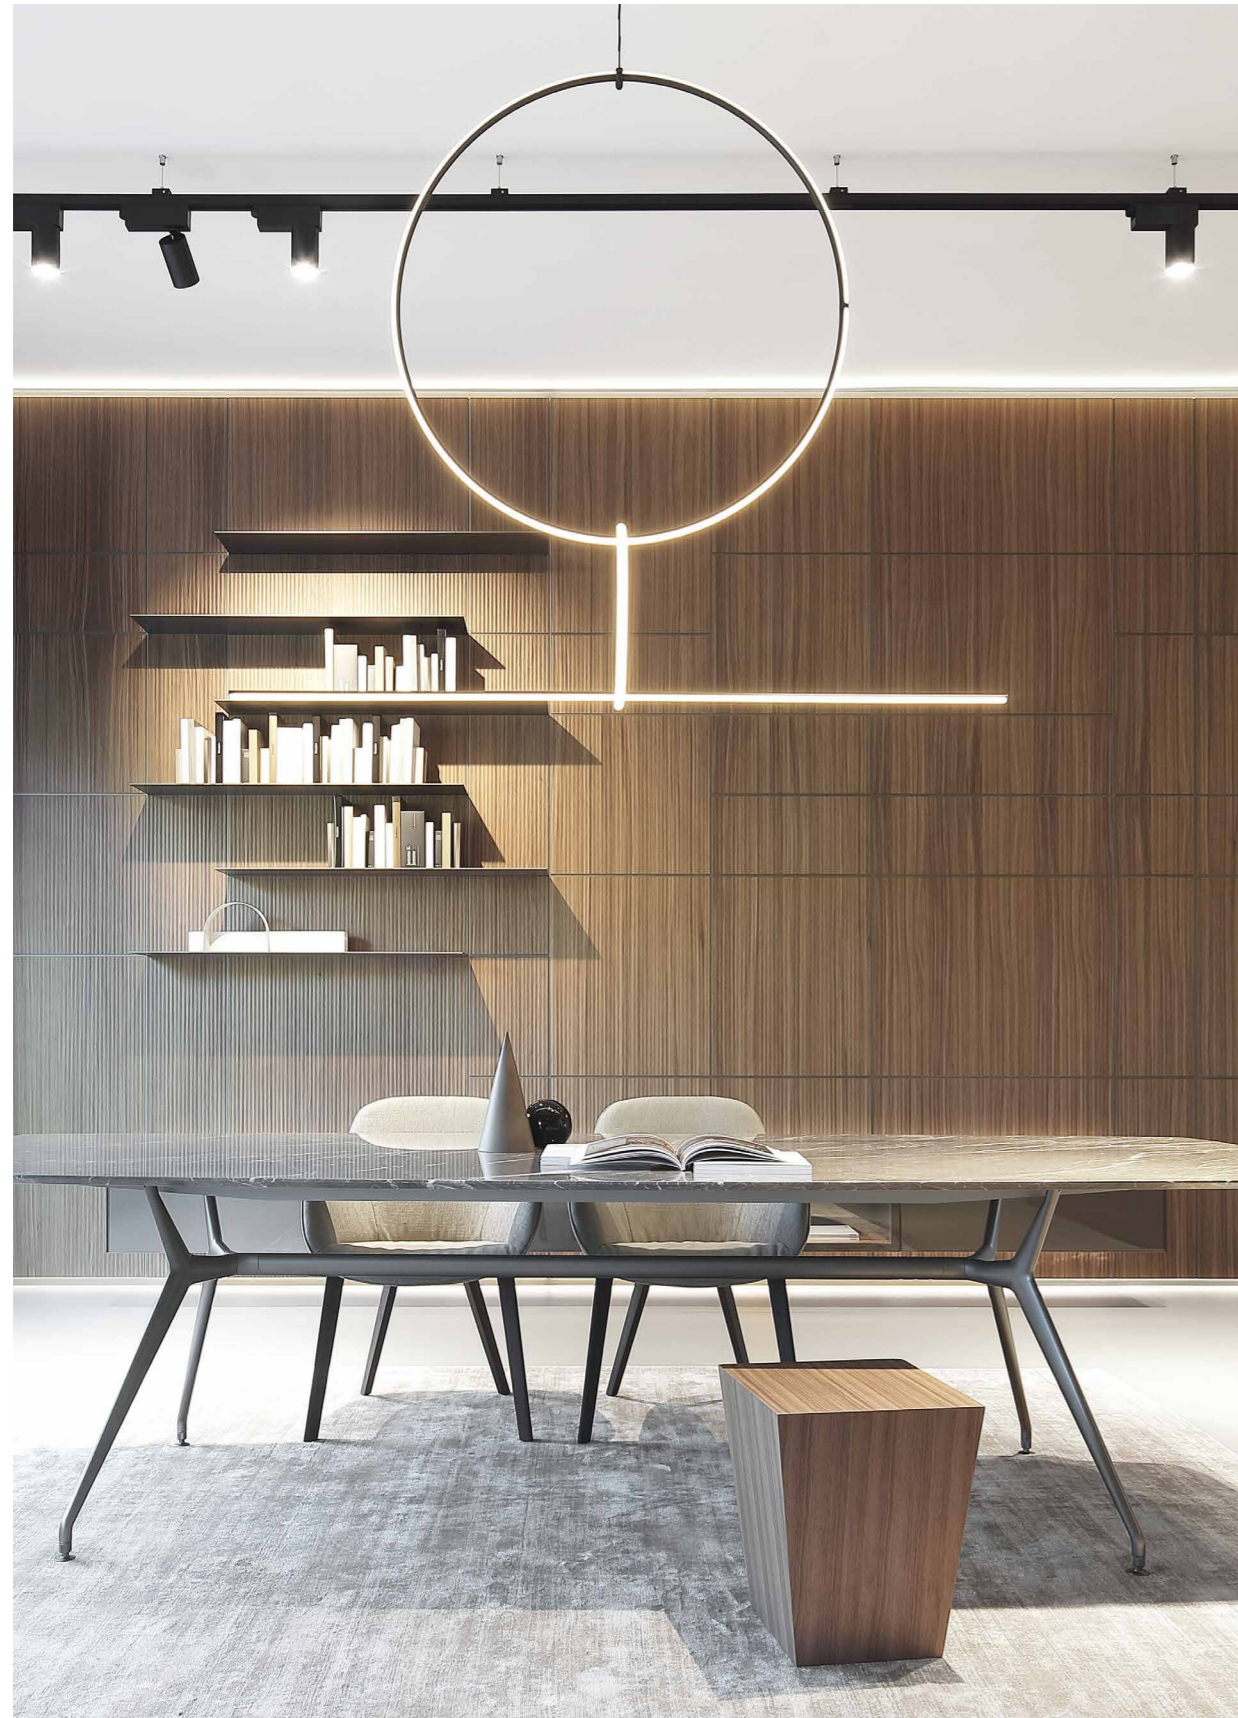

Italianità in Emmen

WORT
BENJAMIN MOSER

Nachdem das italienische Edelbrand Rimadesio 2017 seinen ersten Schweizer Mono-Brand-Store in Genf eröffnet hatte, folgte Ende 2020 der zweite in Emmen bei Luzern. Geführt wird der neue Flagship-Store vom bekannten Schweizer Innenarchitekturbüro Davinci Interior Design. Die beiden Inhaber Heidi und Konrad Stocker und der Store-Manager Antonio Capoti zeigen auf einer rund 140 m² Ausstellungsfläche zahlreiche Lösungen für den Wohn- und Schlafbereich. – darunter zum Beispiel die neuen Wandpaneele «Modulor-Boiserie» (siehe S. 20 oben). Letzteres ist ein multifunktionales Wandpaneel-system, das auf unterschiedlichste architektonische Bedingungen angepasst werden kann ist. Weiter findet man im Showroom eine kuratierte Auswahl an Dekoobjekten, Tischen, Türen und Schiebetüren, die in zahlreichen Kompositionsmöglich-

keiten, hochwertigen Materialien und Oberflächen erhältlich sind. Die eleganten Räumlichkeiten zeigen, dass der Schweizer Markt für Rimadesio grosses Potenzial birgt: Der neue Flagship-Store soll zum Treffpunkt für Fachleute und Endkunden aus der Deutschschweiz werden, die an exklusivem italienischen Design sowie individuellen und einzigartigen Einrichtungsprojekten interessiert sind. Diese Zielgruppe wächst stetig, bestätigt Innenarchitekt Konrad Stocker: «Die Produkte von Rimadesio begeistern mich bereits seit langem und die Nachfrage nach dem italienischen Edelbrand steigt auch bei unseren Kunden seit Jahren kontinuierlich.» Demnächst wird ein weiteres Objekt von Davinci Interior Design fertiggestellt, bei dem auch Rimadesio-Produkte eine tragende Rolle spielen. Wir freuen uns, exklusiv darüber zu berichten. •

Rechts
Am Meiliplatz 2 in Emmen befindet sich seit letztem November der neue Rimadesio-Showroom.

02-21

02-21

Die teilweise überhöhen Räume des Showrooms setzen die Rimadesio-Produkte ins beste Licht.

02-21