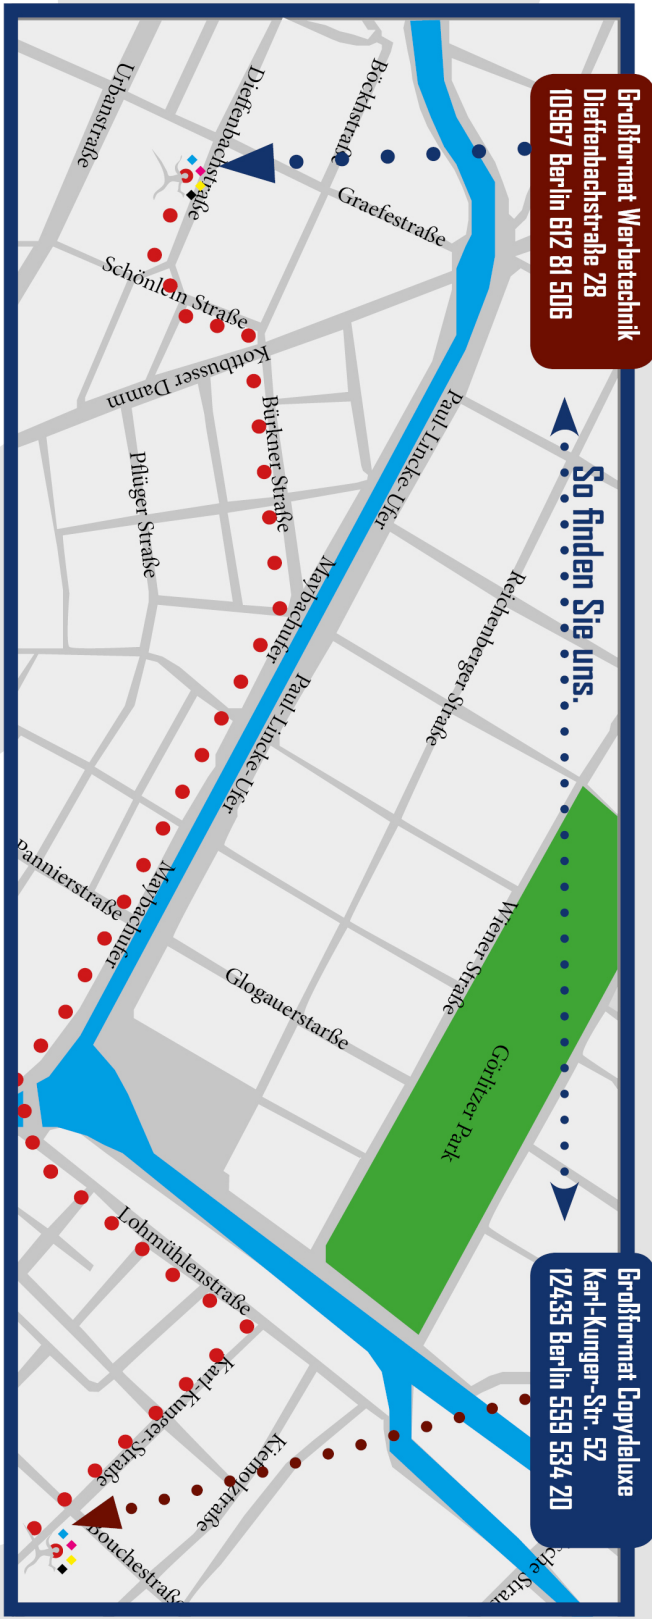

Großformat Werbetechnik
Dieffenbachstraße 28
10967 Berlin 612 81 506

So finden Sie uns.

Großformat Copydeluxe
Karl-Kunger-Str. 52
12435 Berlin 559 534 20