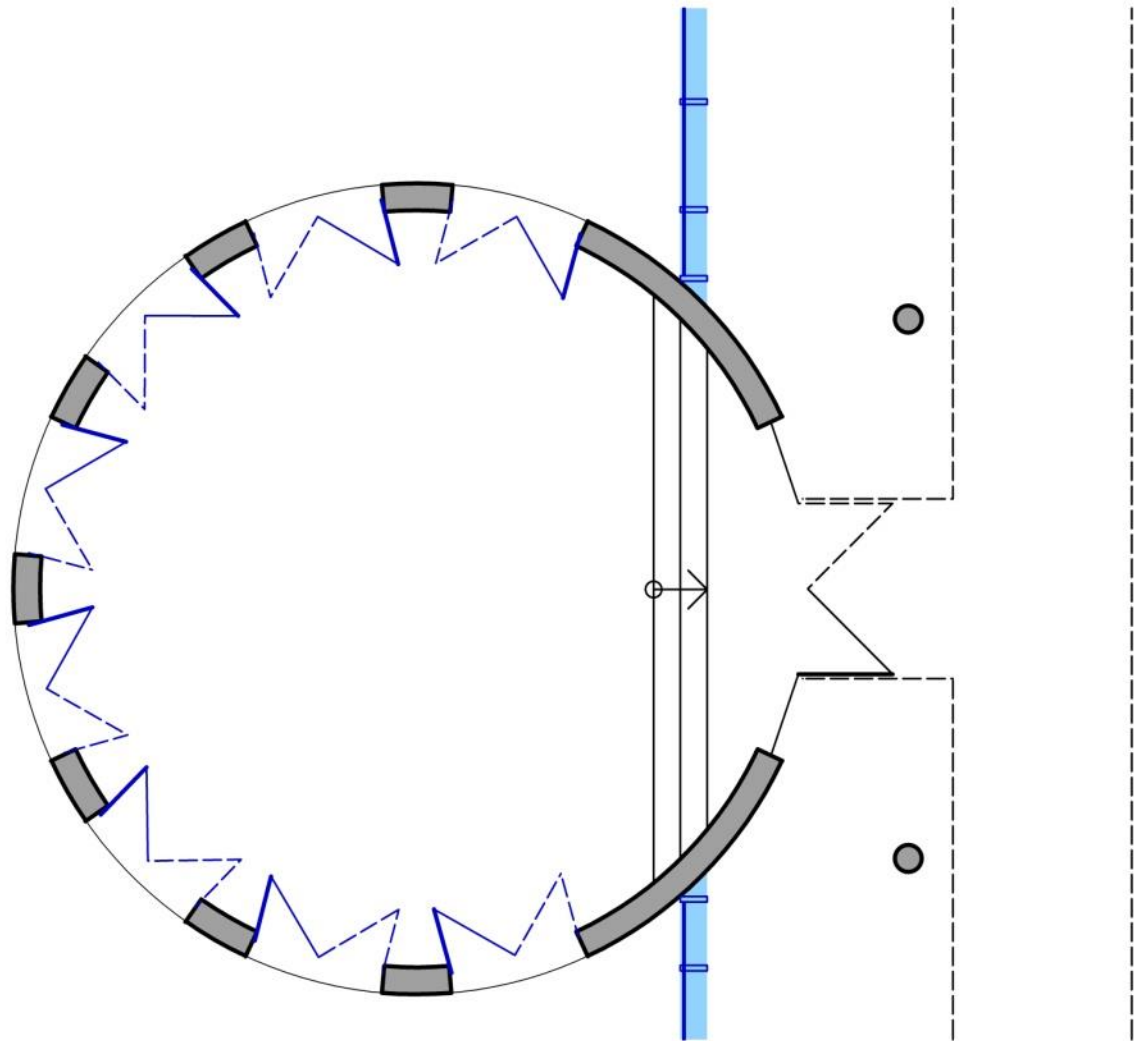

Rauminformationen	
Raum:	Tagungsraum 1
Gebäude: Stockwerk:	Hauptgebäude EG
Größe in m²: nutzbare Raumhöhe:	56 3,10 m
Raummerkmale:	große Fensterfront, Granitboden
max. Anzahl Personen	
Präsidiumstisch:	
U-Form 	Parlamentarisch
Block/geschl. U-Form 8	Kino
Bankett 	Sonderformen

8.45

bwgvyhotel.

AkademieHotel KARLSRUHE

Baden-Württembergischer Genossenschaftsverband e.V.
Am Rüppurrer Schloss 40
76199 Karlsruhe

Telefon: (0721) 98 98 - 0
Telefax: (0721) 98 98 - 426

E-Mail: hotel.karlsruhe@bwgy-hotel.de
Internet: www.AkademieHotel-Karlsruhe.de