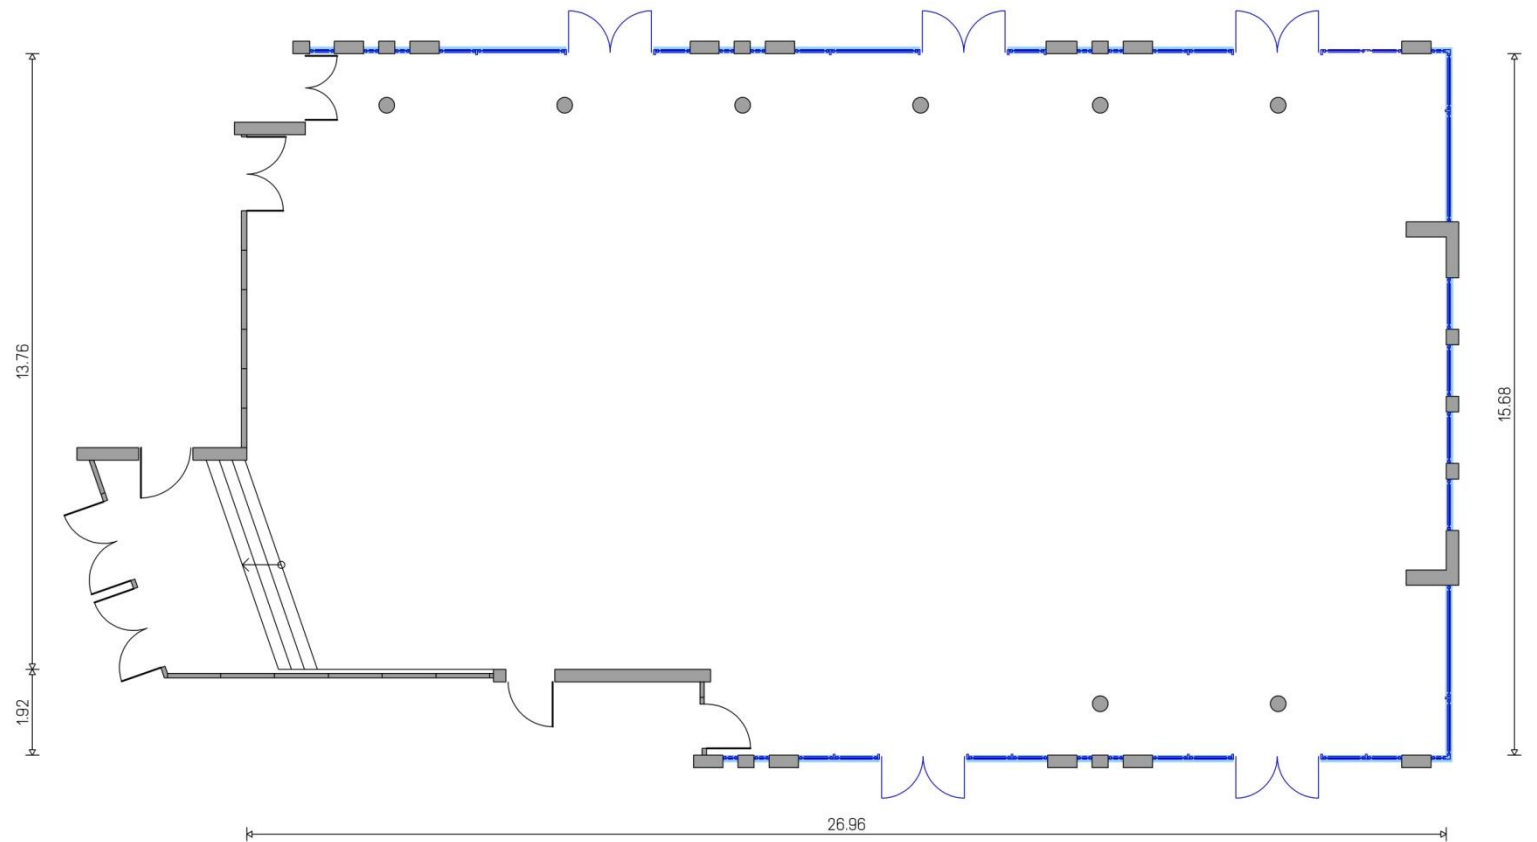

Rauminformationen	
Raum:	Tagungsraum 3+4+5
Gebäude: Stockwerk:	Hauptgebäude EG
Größe in m ² : nutzbare Raumhöhe:	380 2,90 m
Raummerkmale:	große Fensterfront, verdunkelbar, individuelle Temperaturregelung, barrierefreier Zugang, Parkettboden
max. Anzahl Personen	
Präsidiumstisch:	12
U-Form 	Parlamentarisch  200
Block/geschl. U-Form 	Kino  370
Bankett 	Sonderformen parlamentarisch quer 250 300